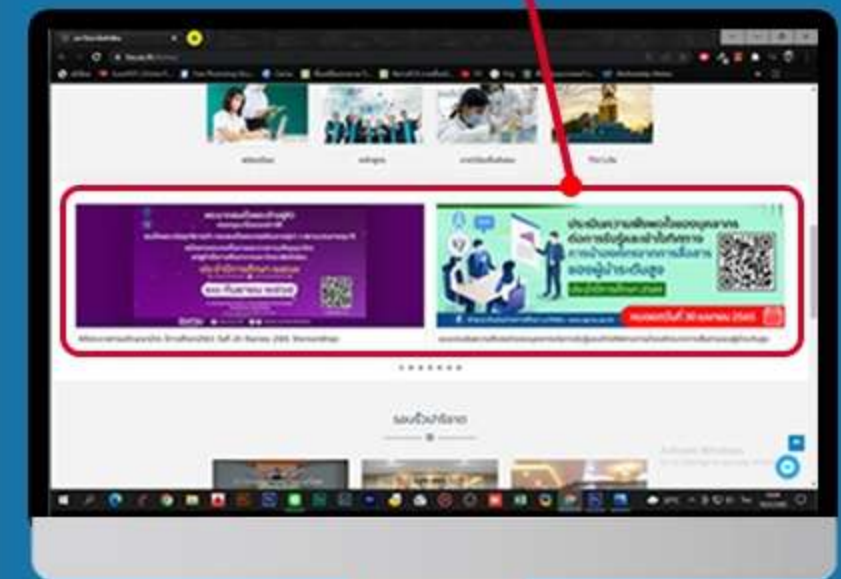

ขนาด website มหาวิทยาลัย

ขนาด Banner website	990 x 350 pixels
ขนาด Banner ข่าว	1080 x 720 pixels

ขนาดป้ายใน มหาวิทยาลัย

ป้ายไวนิล ข้างหอประชุม	2.3 x 5.7 m.
ป้ายไวนิล หน้าหอประชุมปาริชาติ	2.0 x 10 m.
ขนาดจอภาพ LED	950 x 500 pixels
ป้ายไวนิลมหาวิทยาลัย	2 x 4 m.
ป้ายไวนิลหอประชุมปาริชาติ	4.6 x 10 m.

ขนาด Facebook

Cover FB	820 x 312 pixels
ขนาด AW Vertical	1200 x 1500 pixels
ขนาด AW Horizontal	1500 x 1200 pixels
ขนาด Profile	960 x 960 pixels
ขนาด AW Square	1080 x 1080 pixels
ขนาด Profile Frame	200 x 200 pixels