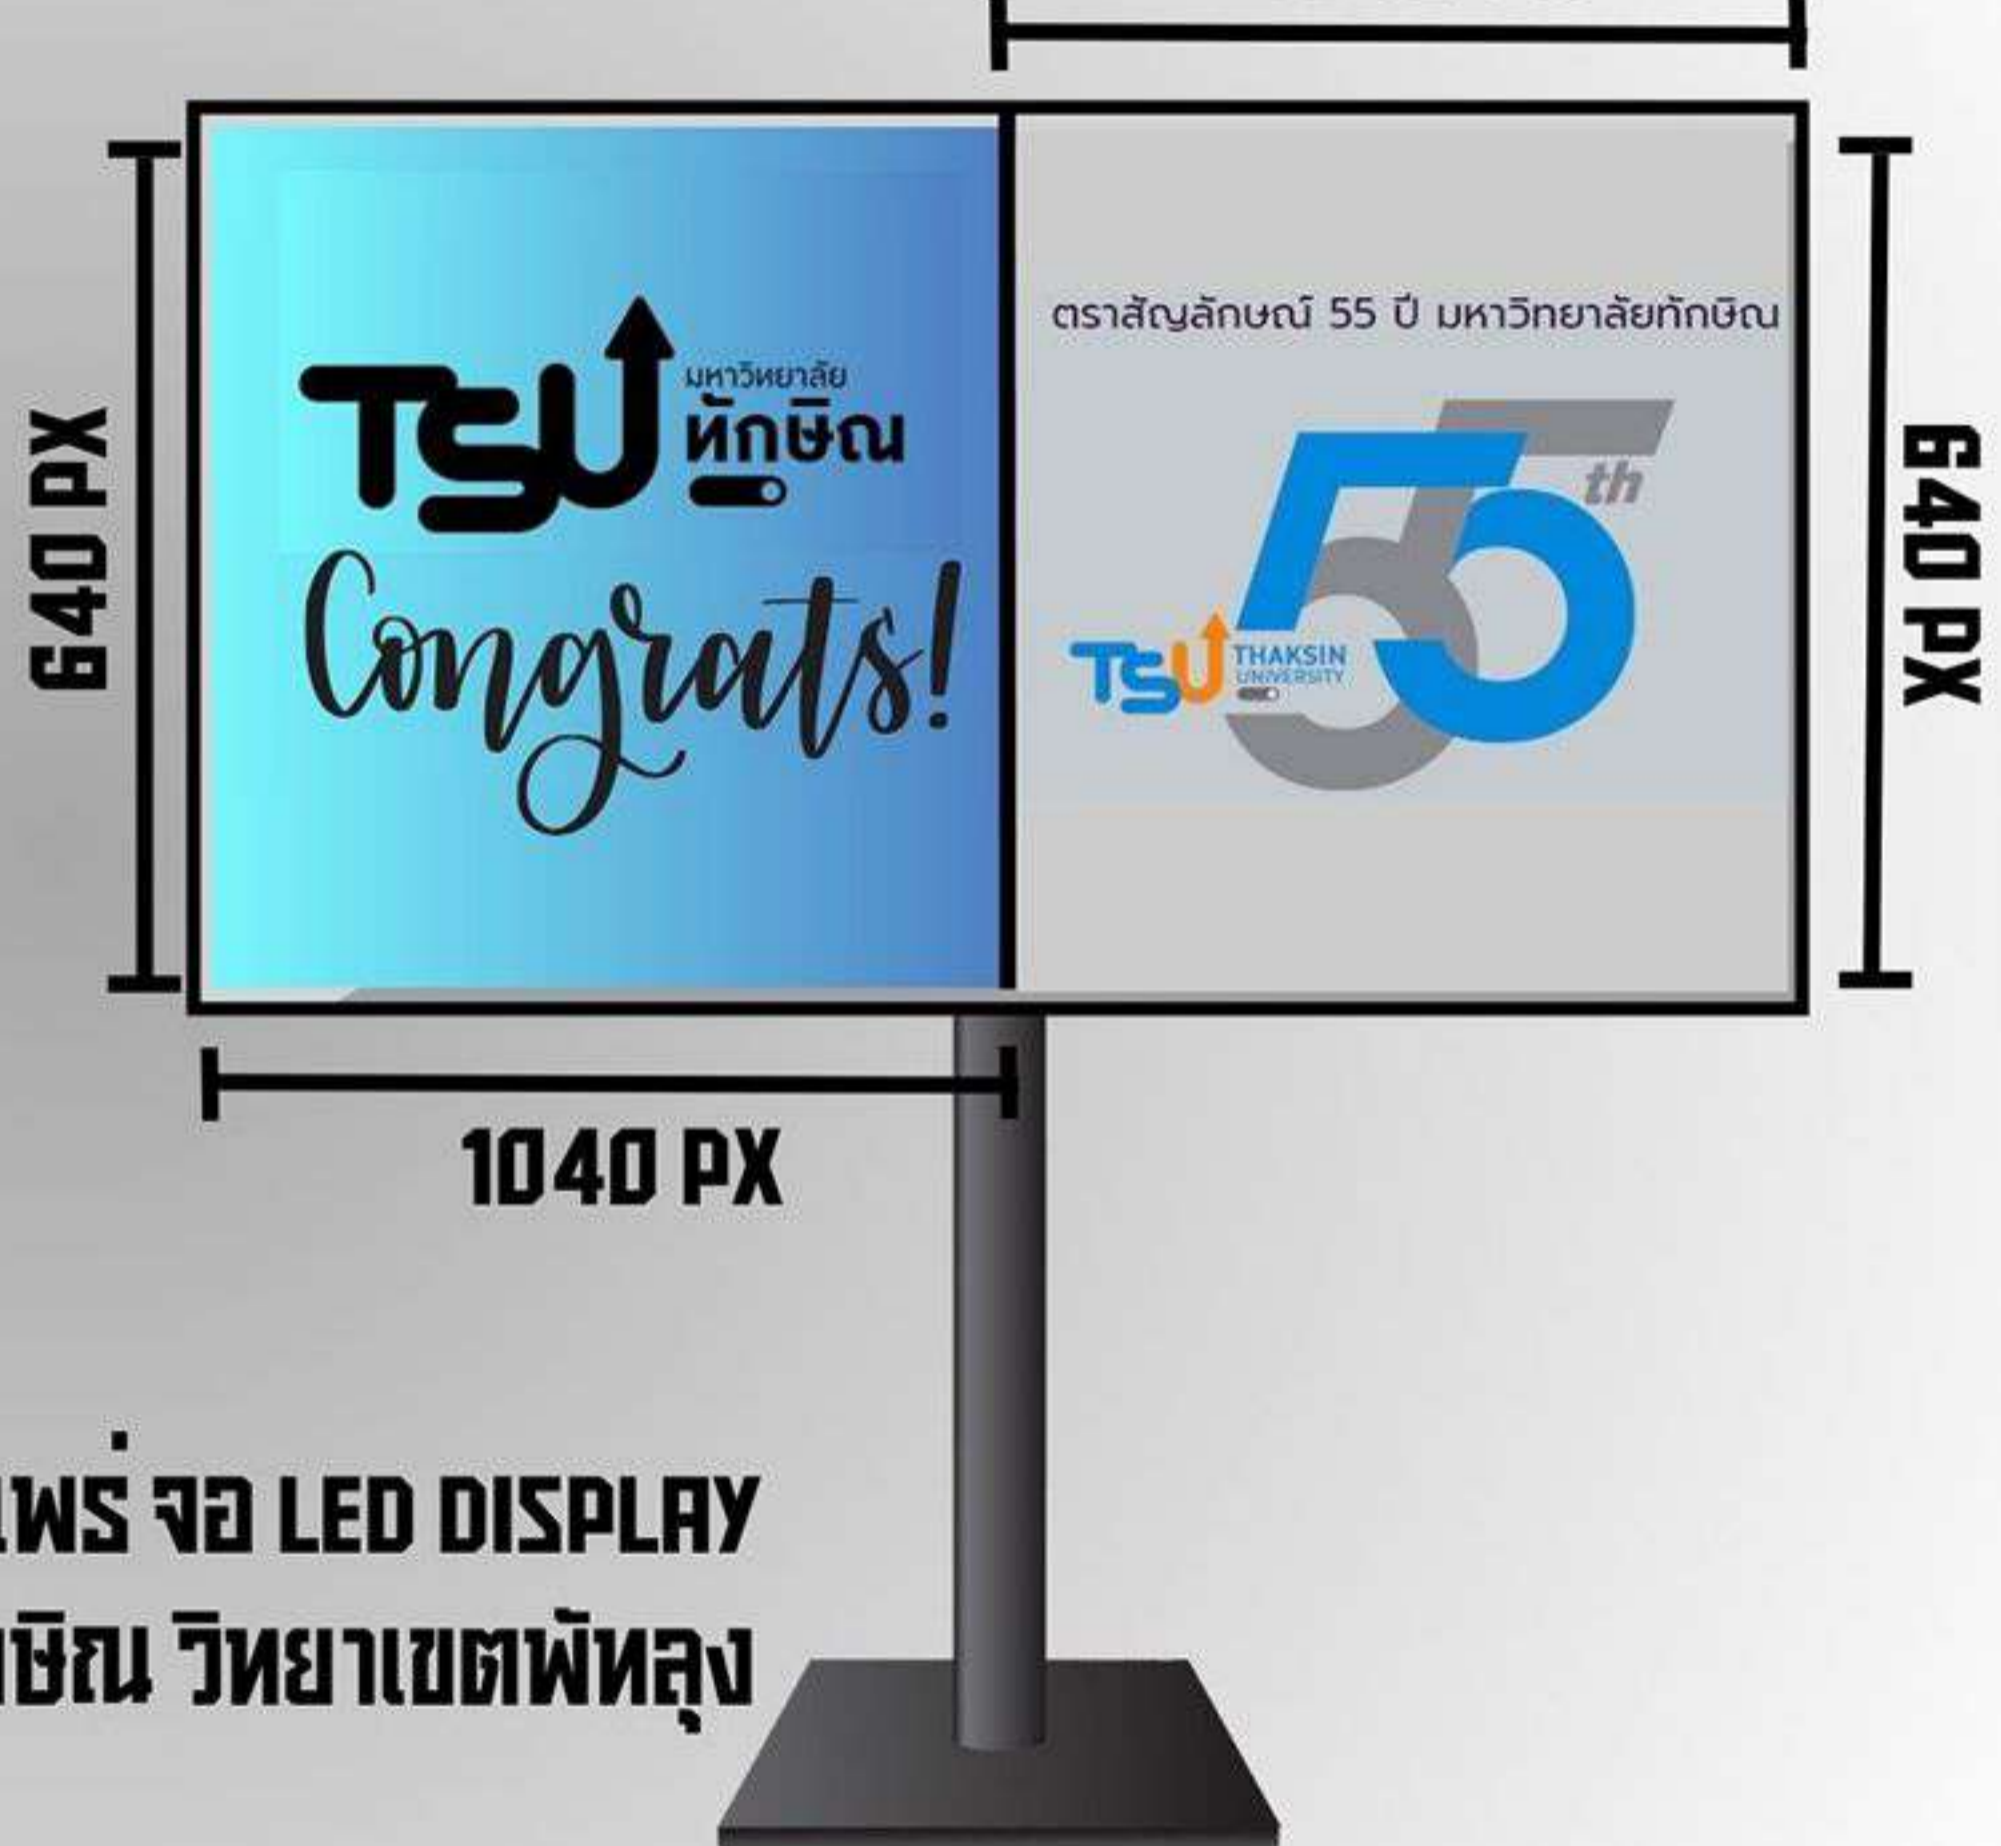

ขนาด website มหาวิทยาลัย

ขนาด Banner website	990 x 350 pixels
ขนาด Banner ข่าว	1080 x 720 pixels

ขนาดป้ายใน มหาวิทยาลัย

ป้ายไวนิล ข้างหอประชุม	2.3 x 5.7 m.
ป้ายไวนิล หน้าหอประชุมปาริชาติ	2.0 x 10 m.
ขนาดจอภาพ LED	950 x 500 pixels
ป้ายไวนิลมหาวิทยาลัย	2 x 4 m.
ป้ายไวนิลหอประชุมปาริชาติ	4.6 x 10 m.

ขนาด Facebook

Cover FB	820 x 312 pixels
ขนาด AW Vertical	1200 x 1500 pixels
ขนาด AW Horizontal	1500 x 1200 pixels
ขนาด Profile	960 x 960 pixels
ขนาด AW Square	1080 x 1080 pixels
ขนาด Profile Frame	200 x 200 pixels

ขนาดจอ LED DISPLAY

มหาวิทยาลัยทักษิณ วิทยาเขตสงขลา

3800 PX

1000 PX

FULL SCREEN

1900 PX

1900 PX

1000 PX

VDO

BANNER

1000 PX

2080 PX

1040 PX

ขนาดภาพเผยแพร่จอ LED DISPLAY
มหาวิทยาลัยทักษิณ วิทยาเขตพัทลุง